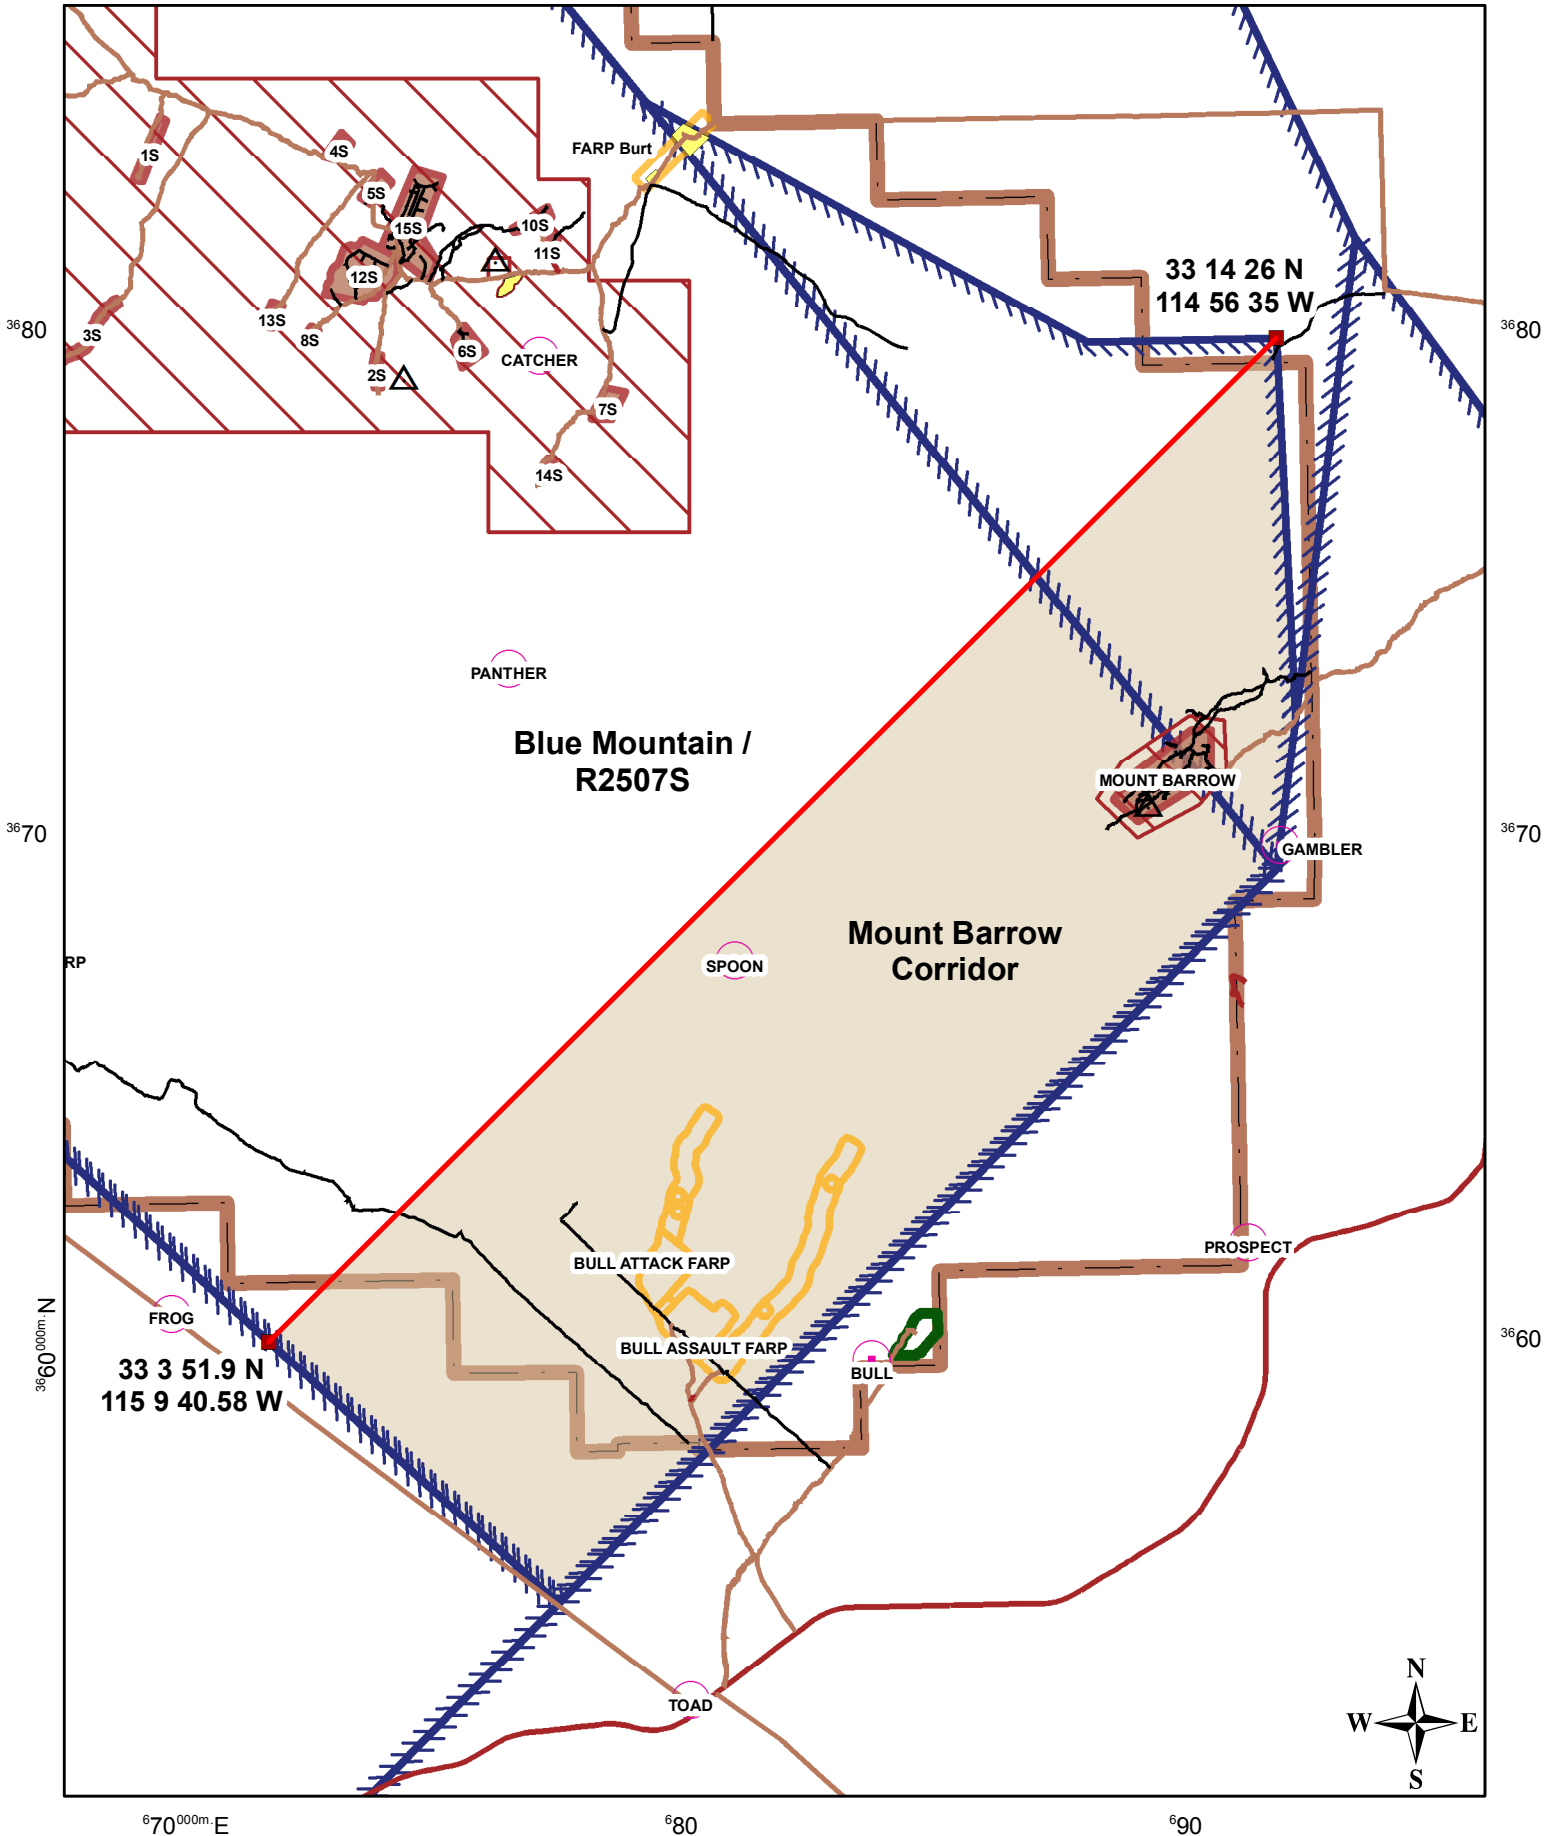

MOUNT BARROW CORRIDOR

670

680

690

1:150,000

Blue Mountain

R-2507S

Star Farp

Mt. Barrow

Mt. Barrow Corridor

Bull Farp

↑
6K MSL